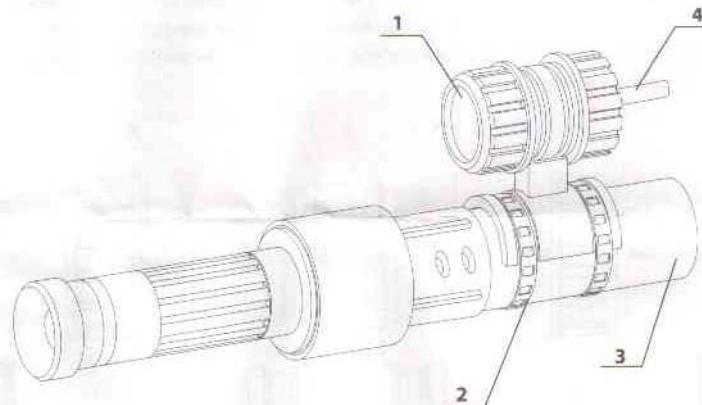

2. Монтаж

1. Зафиксируйте ABL лампу пескоструйщика (1) на пескоструйный рукав (3) с помощью хомутов (2).

2. Закрепите электрический кабель (4) на пескоструйном рукаве для его безопасной эксплуатации.

3. Подключите электрический кабель (4) к батарее 12V DC или другому источнику питания на 12 вольт.

№ поз.	Артикул	Модель	Описание
1	12251		Лампочка галогенная 12В - 20Вт
2	12252		Алюминиевый корпус
3	12253		Крышка, пластик
4	12254		Патрон для галогенной лампы
5	12255		Держатель патрона
6	12256		Защитное стекло