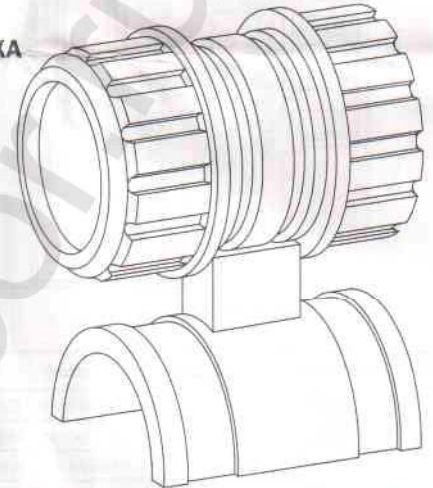

Blast Light

ABL

USER MANUAL

**BLAST LIGHT
Strahlerlampe**

BEDIENUNGSANLEITUNG

**ЛАМПА
ПЕСКОСТРУЙЩИКА
РУКОВОДСТВО
ПОЛЬЗОВАТЕЛЯ**

ENGLISH

DEUTSCH

РУССКИЙ

Contracor GmbH
42329 Wuppertal
Germany

Art. No. 12250

1. Комплектация и описание

ABL лампа пескоструйщика предназначена для освещения рабочей зоны при пескоструйной очистке. Лампа работает от 12 вольт и даёт концентрированный, направленный в рабочую зону свет. ABL лампа пескоструйщика крепится на пескоструйный рукав. Оператору не надо держать лампу в одной руке и он может эффективно работать.

20Вт галогенная лампа работает от батареи 12V DC или любого другого источника на 12 вольт.

Долговечная галогенная лампа защищена от пыли и рикошета толстым стеклом и алюминиевым корпусом. Лёгкий алюминиевый корпус ABL лампы пескоструйщика имеет специальную ножку для монтажа на пескоструйный рукав.

2. Монтаж

1. Зафиксируйте ABL лампу пескоструйщика (1) на пескоструйный рукав (3) с помощью хомутов (2).

2. Закрепите электрический кабель (4) на пескоструйном рукаве для его безопасной эксплуатации.

3. Подключите электрический кабель (4) к батарее 12V DC или другому источнику питания на 12 вольт.