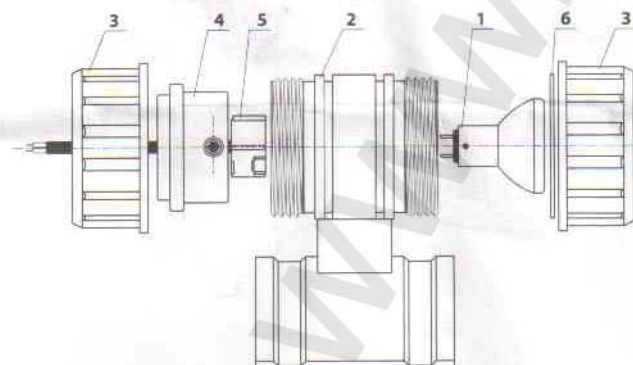

№ поз.	Артикул	Модель	Описание
1	12251		Лампочка галогенная 12В - 20Вт
2	12252		Алюминиевый корпус
3	12253		Крышка, пластик
4	12254		Патрон для галогенной лампы
5	12255		Держатель патрона
6	12256		Защитное стекло