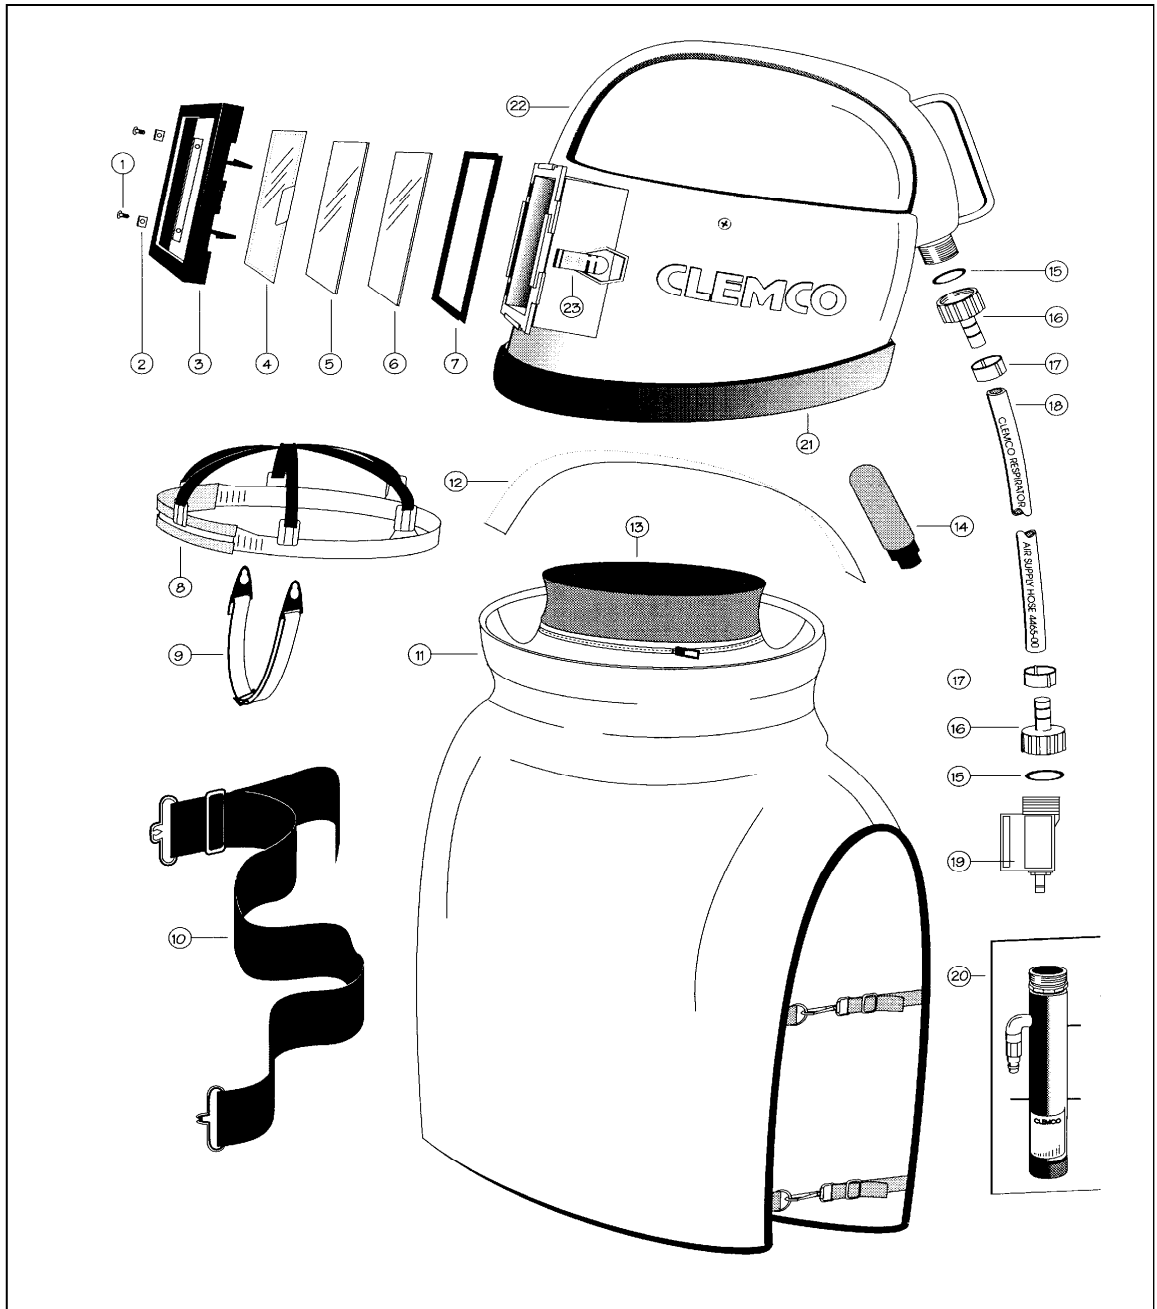

## СЛЕМСО ШЛЕМ ДРОБЕСТРУЙЩИКА APOLLO-100 (зеленый)

NO.	Артикул	Модель	Описание
(-)	<b>90373D</b>	PACKAGE A-100	APOLLO-100, наружные пленки 25шт, костюм для дробеструйщика No.52, перчатки, дыхательный фильтр CPF-20 R с 20м шланга подающего воздух.
(-)	<b>21045D</b>	APOLLO-100	Шлем Apollo-100
(-)	<b>21046D</b>	APOLLO-100/AC	Шлем с кондиционером воздуха
(-)	<b>21047D</b>	APOLLO-100/CC	Шлем с климатическим контролем
(-)	<b>90296D</b>	APOLLO-100	Шлем с кожаным фартуком и воздушный клапан управления (новый)
(1)	<b>90295D</b>		Винт
(2)	<b>90041D</b>		Гайка
(3)	<b>20976D</b>		Рамка
(3A)	<b>90291D*</b>		Внешняя прокладка
(4)	<b>21042I</b>	25 шт., 180 x 124 мм	Наружные пленки
(5)	<b>21043I</b>	179 x 129 x 2 мм	Средние пленки (пластик)
(-)	<b>90290D</b>	179 x 129 x 3 мм	Средние пленки (стекло)
(6)	<b>21044I</b>	170 x 120 x 3 мм	Внутренние пленки
(7)	<b>99996D</b>		Внутренняя прокладка
(8)	<b>08892I</b>		Подшлемник
(9)	<b>04460I</b>		Крепление на подбородке
(9A)	<b>90266D*</b>		Держатель для крепления на подбородке
(9B)	<b>90267D*</b>		Винт для крепления на подбородке
(10)	<b>04430I</b>		Ремень
(11)	<b>90331D</b>		Нейлоновый фартук
(-)	<b>100577</b>		Кожаный фартук
(-)	<b>94291D</b>		Кожаный фартук с креплением
(12)	<b>90268D</b>		Воздушный индикатор
(13)	<b>94260D</b>		Внутренний воротник
(14)	<b>90270D</b>		Глушитель
(15)	<b>04370I</b>		Прокладки (6шт.)
(16)	<b>01030D</b>		Ниппель 3/4" NPTF
(17)	<b>90084D</b>	9 мм	Хомут для шланга подачи воздуха
(18)	<b>90130D</b>	9 мм x 0,75 м	Шланг подачи воздуха (полностью)
(19)	<b>100074</b>		Клапан контроля воздуха без ремня (новый)
(-)	<b>100042</b>		Клапан контроля воздуха с ремнем (новый)
(20)	<b>04410I</b>		Кондиционер воздуха
(-)	<b>04411I</b>		Климатический контроль
(21)	<b>10534I</b>		Подшлемник
(22)	<b>20975D</b>		Корпус
(25)	<b>90733D</b>		Фиксатор для рамы
(26)	<b>90783D</b>		Крепитель для резиновых застежек
(26a)	<b>90784D</b>		Винты для резиновых застежек, длинные
(26b)	<b>90294D</b>		Винты для резиновых застежек, короткие
(-)	<b>90339D</b>	179 x 129	Сетка для рамки
(-)	<b>100586</b>		Хлопковый капюшон
(-)	<b>100380</b>	Пара	Затычки для ушей
(-)	<b>100723</b>		Звукоизоляция
(-)	<b>24233D</b>		Резиновый капюшон A-100
(-)	<b>23801D</b>		Ремни для фартука на A-600 компл